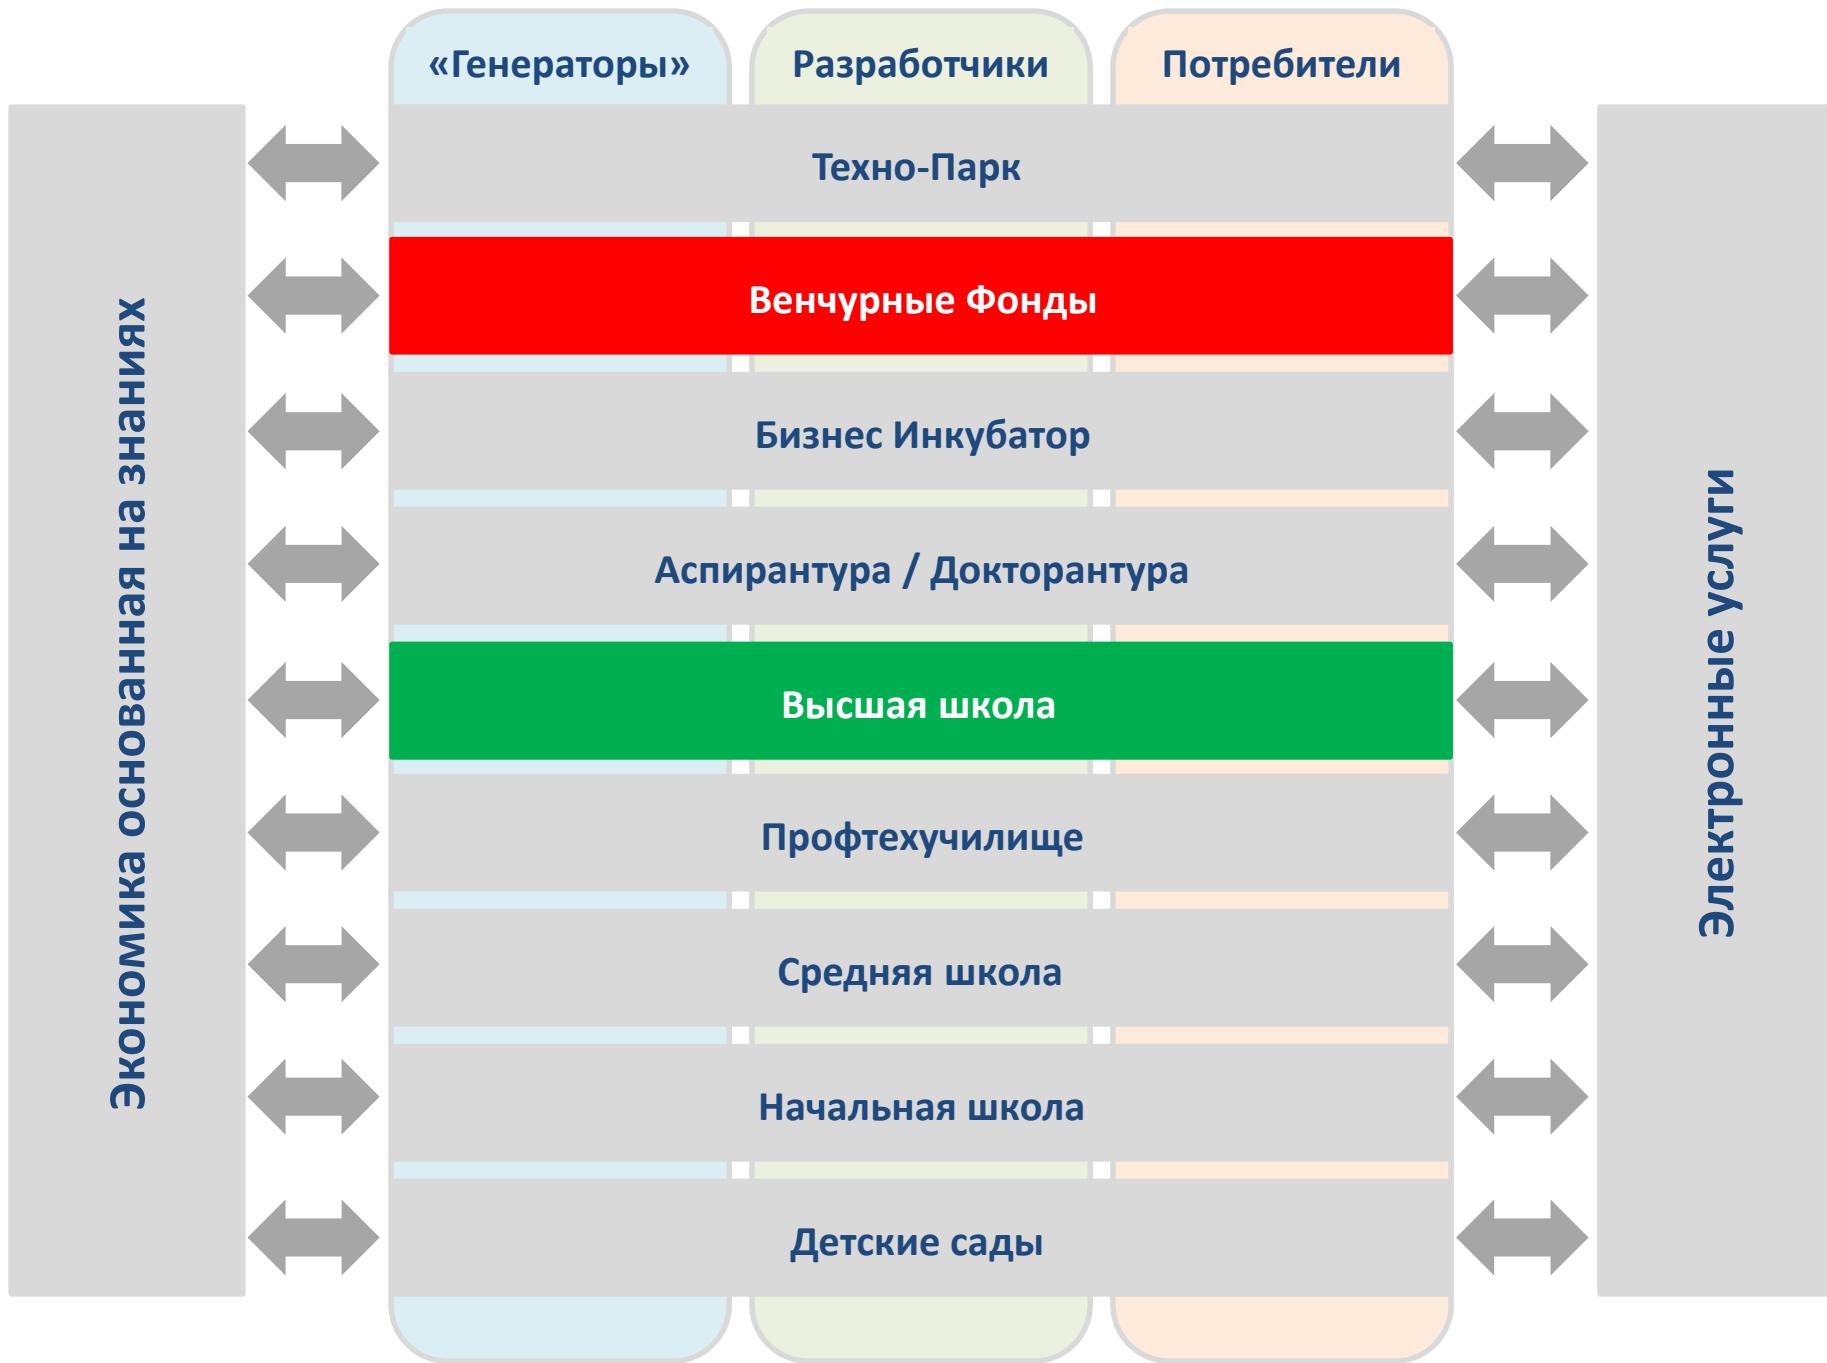

Инновационный/ Цифровой город

Лаборатория искусственного интеллекта
Международный университет Кыргызстана

д.т.н., проф. Миркин Е.Л./

Айдралиев А.О.

Вопросы препятствующие начать предоставление услуг через структурирование общих сетей

Цикл внедрения нового НПА

Back Office (список задач)

Front Office

Исполнительная

Судебная

Законодательная

Пользователи

Вовлечение
гражданского
общества